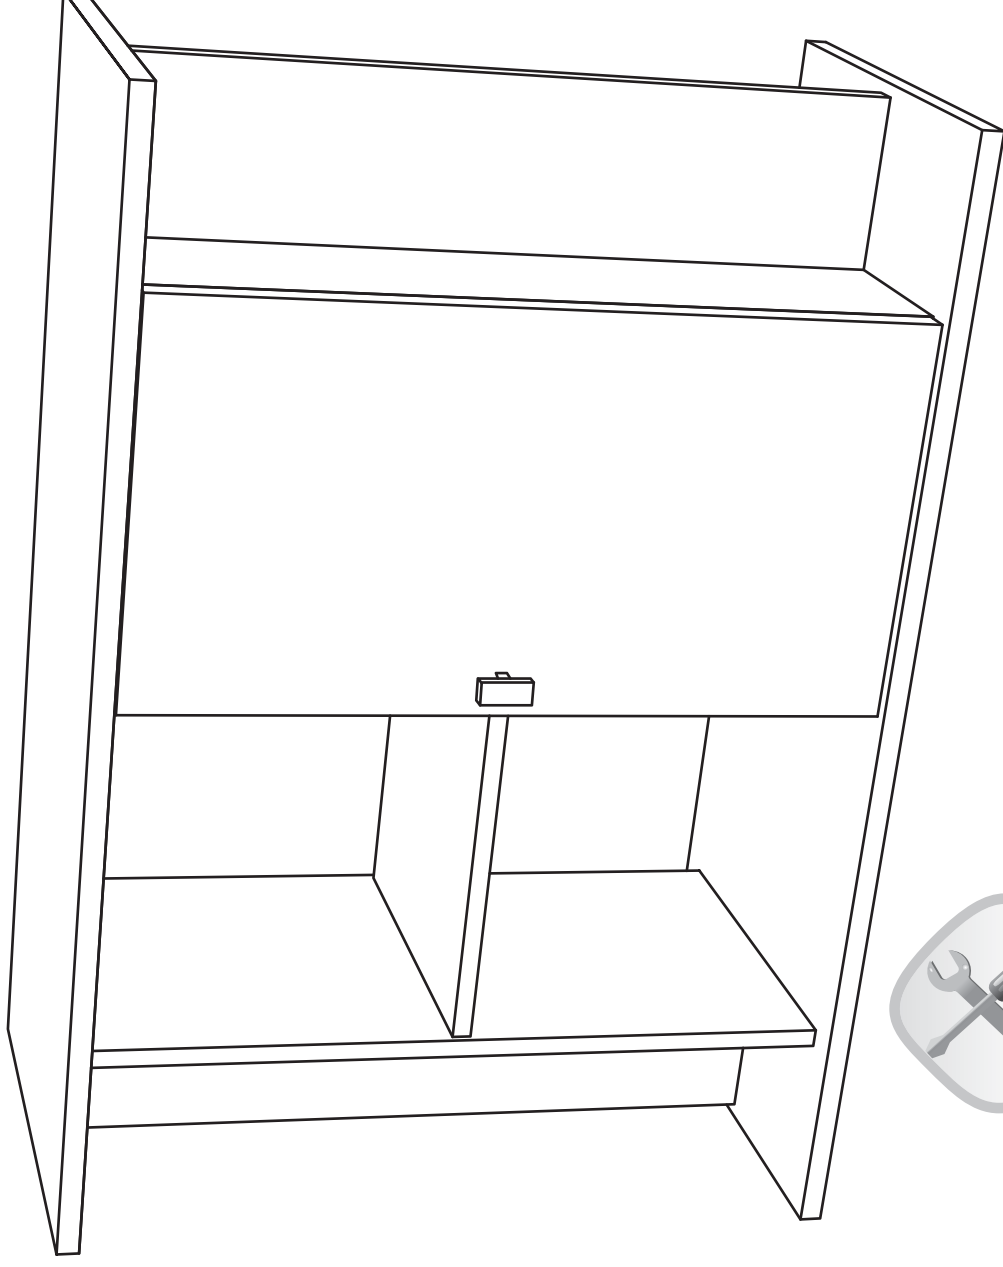

DE: SCHRANK FÜR AQUARIUM **ES:** MUEBLE PARA ACUARIO **FR:** MEUBLE POUR AQUARIUM **GB:** CABINET FOR AQUARIUM
GR: ΒΑΣΗ ΕΝΥΔΡΕΙΟΥ **IT:** MOBILE PER ACQUARIO **NL:** MEUBEL VOOR AQUARIUM **PT:** MÓVEL PARA AQUÁRIO **RU:** Тумба для аквариума
CZ: JEDNOTKA PRO AKVÁRIUM **RO:** UNITATE PENTRU ACVARIU **SK:** JEDNOTKA PRE AKVÁRIUM **SWE:** ENHET FÖR AKVARIET

STYLE 100x40x70 - 1WD

- A- 1000x400
- B- 350x653
- C- 315x340
- D- 350x653
- E- 315x600
- F- 350x653
- G- 140x653
- H- 140x653
- I- 1000x400
- J- 345x648

KIT Included:

Made in EU

AQUARIUM
aquatantis
www.aquatantis.com