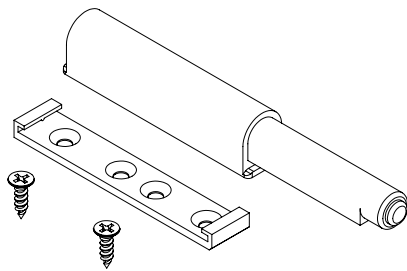

MONTAGEANLEITUNG

SBX RIO 180/240/300/350/400/450

Assembly instructions

Instructions de montage

Montage handleiding

Istruzioni per il montaggio

Instrukcja montażu

Инструкция по монтажу

安裝說明

INCLUDED

4x

20x

3x

8x

4x

2x

6x

TOP VIEW

1

2

3

4

5

6