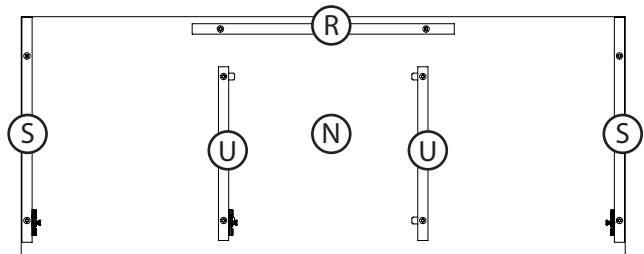

MONTAGEANLEITUNG

SBX RIO 180/240/300/350/400/450

Assembly instructions

Instructions de montage

Montage handleiding

Istruzioni per il montaggio

Instrukcja montażu

Инструкция по монтажу

安裝說明

INCLUDED

4x

20x

3x

8x

4x

2x

6x

TOP VIEW

1

2

3

4

5

6