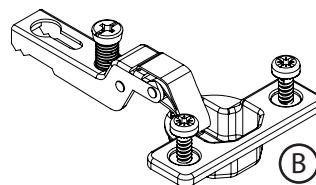

MONTAGEANLEITUNG

SBX RIO 180/240/300/350/400/450

Assembly instructions

Instructions de montage

Montage handleiding

Istruzioni per il montaggio

Instrukcja montażu

Инструкция по монтажу

安裝說明

INCLUDED

4x

20x

3x

8x

4x

2x

6x

TOP VIEW

1

2

3

4

5

6