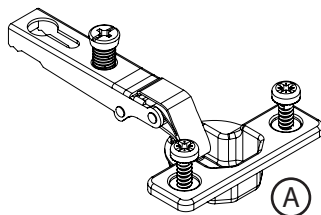

MONTAGEANLEITUNG

SBX RIO 180/240/300/350/400/450

Assembly instructions

Instructions de montage

Montage handleiding

Istruzioni per il montaggio

Instrukcja montażu

Инструкция по монтажу

安裝說明

INCLUDED

4x

20x

3x

8x

4x

2x

6x

TOP VIEW

1

2

3

4

5

6