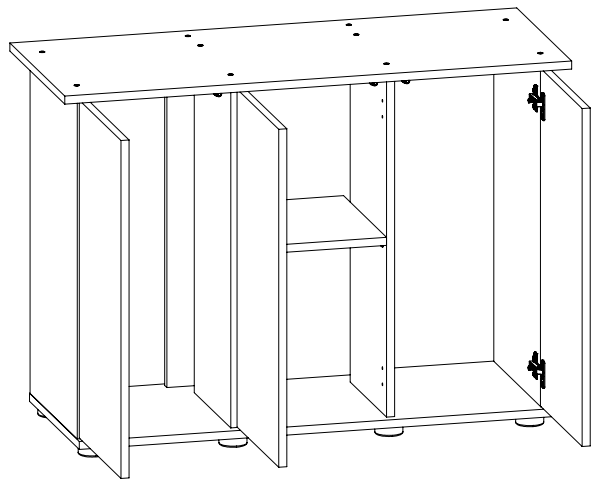

MONTAGEANLEITUNG

SBX RIO 180/240/300/350/400/450

Assembly instructions

Instructions de montage

Montage handleiding

Istruzioni per il montaggio

Instrukcja montażu

Инструкция по монтажу

安裝說明

INCLUDED

4x

20x

3x

8x

4x

2x

6x

TOP VIEW

1

2

3

4

5

6