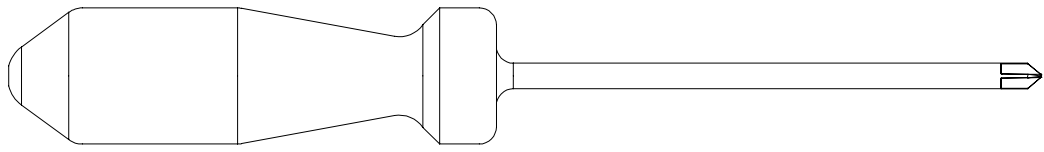

MONTAGEANLEITUNG

SBX RIO 180/240/300/350/400/450

Assembly instructions

Instructions de montage

Montage handleiding

Istruzioni per il montaggio

Instrukcja montażu

Инструкция по монтажу

安裝說明

INCLUDED

4x

20x

3x

8x

4x

2x

6x

TOP VIEW

1

2

3

4

5

6