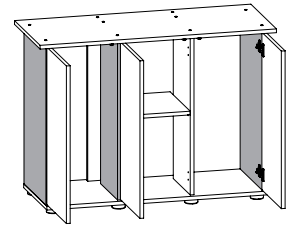

MONTAGEANLEITUNG

SBX RIO 180/240/300/350/400/450

Assembly instructions

Instructions de montage

Montage handleiding

Istruzioni per il montaggio

Instrukcja montażu

Инструкция по монтажу

安裝說明

INCLUDED

4x

20x

3x

8x

4x

2x

6x

TOP VIEW

1

2

3

4

5

6