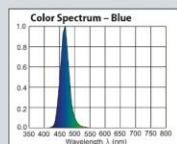

RUS Тетра АкваАрт Эксплорер Лайн 60л - Аквариумный набор

1. Полный аквариумный набор с изысканным дизайном «Полумесяц» с изогнутым на 180° передним стеклом
2. Мощная светодиодная подсветка с максимальным сроком службы до 50 000 часов и переключателем режима день/ночь идеальны для рыб и растений
3. Высококачественная прозрачная крышка из акриловой пластмассы
4. Встроенный лок для кормления, позволяющий с легкостью кормить рыб
5. Гибкость в размещении фильтра и нагревательного оборудования
6. Меняйте фильтрующие средства каждые 4 недели для обеспечения отличного качества фильтрации