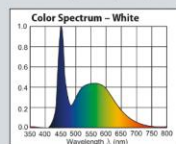

RUS Тетра АкваАрт Эксплорер Лайн 60л - Аквариумный набор

1. Полный аквариумный набор с изысканным дизайном «Полумесяц» с изогнутым на 180° передним стеклом
2. Мощная светодиодная подсветка с максимальным сроком службы до 50 000 часов и переключателем режима день/ночь идеальны для рыб и растений
3. Высококачественная прозрачная крышка из акриловой пластмассы
4. Встроенный лок для кормления, позволяющий с легкостью кормить рыб
5. Гибкость в размещении фильтра и нагревательного оборудования
6. Меняйте фильтрующие средства каждые 4 недели для обеспечения отличного качества фильтрации